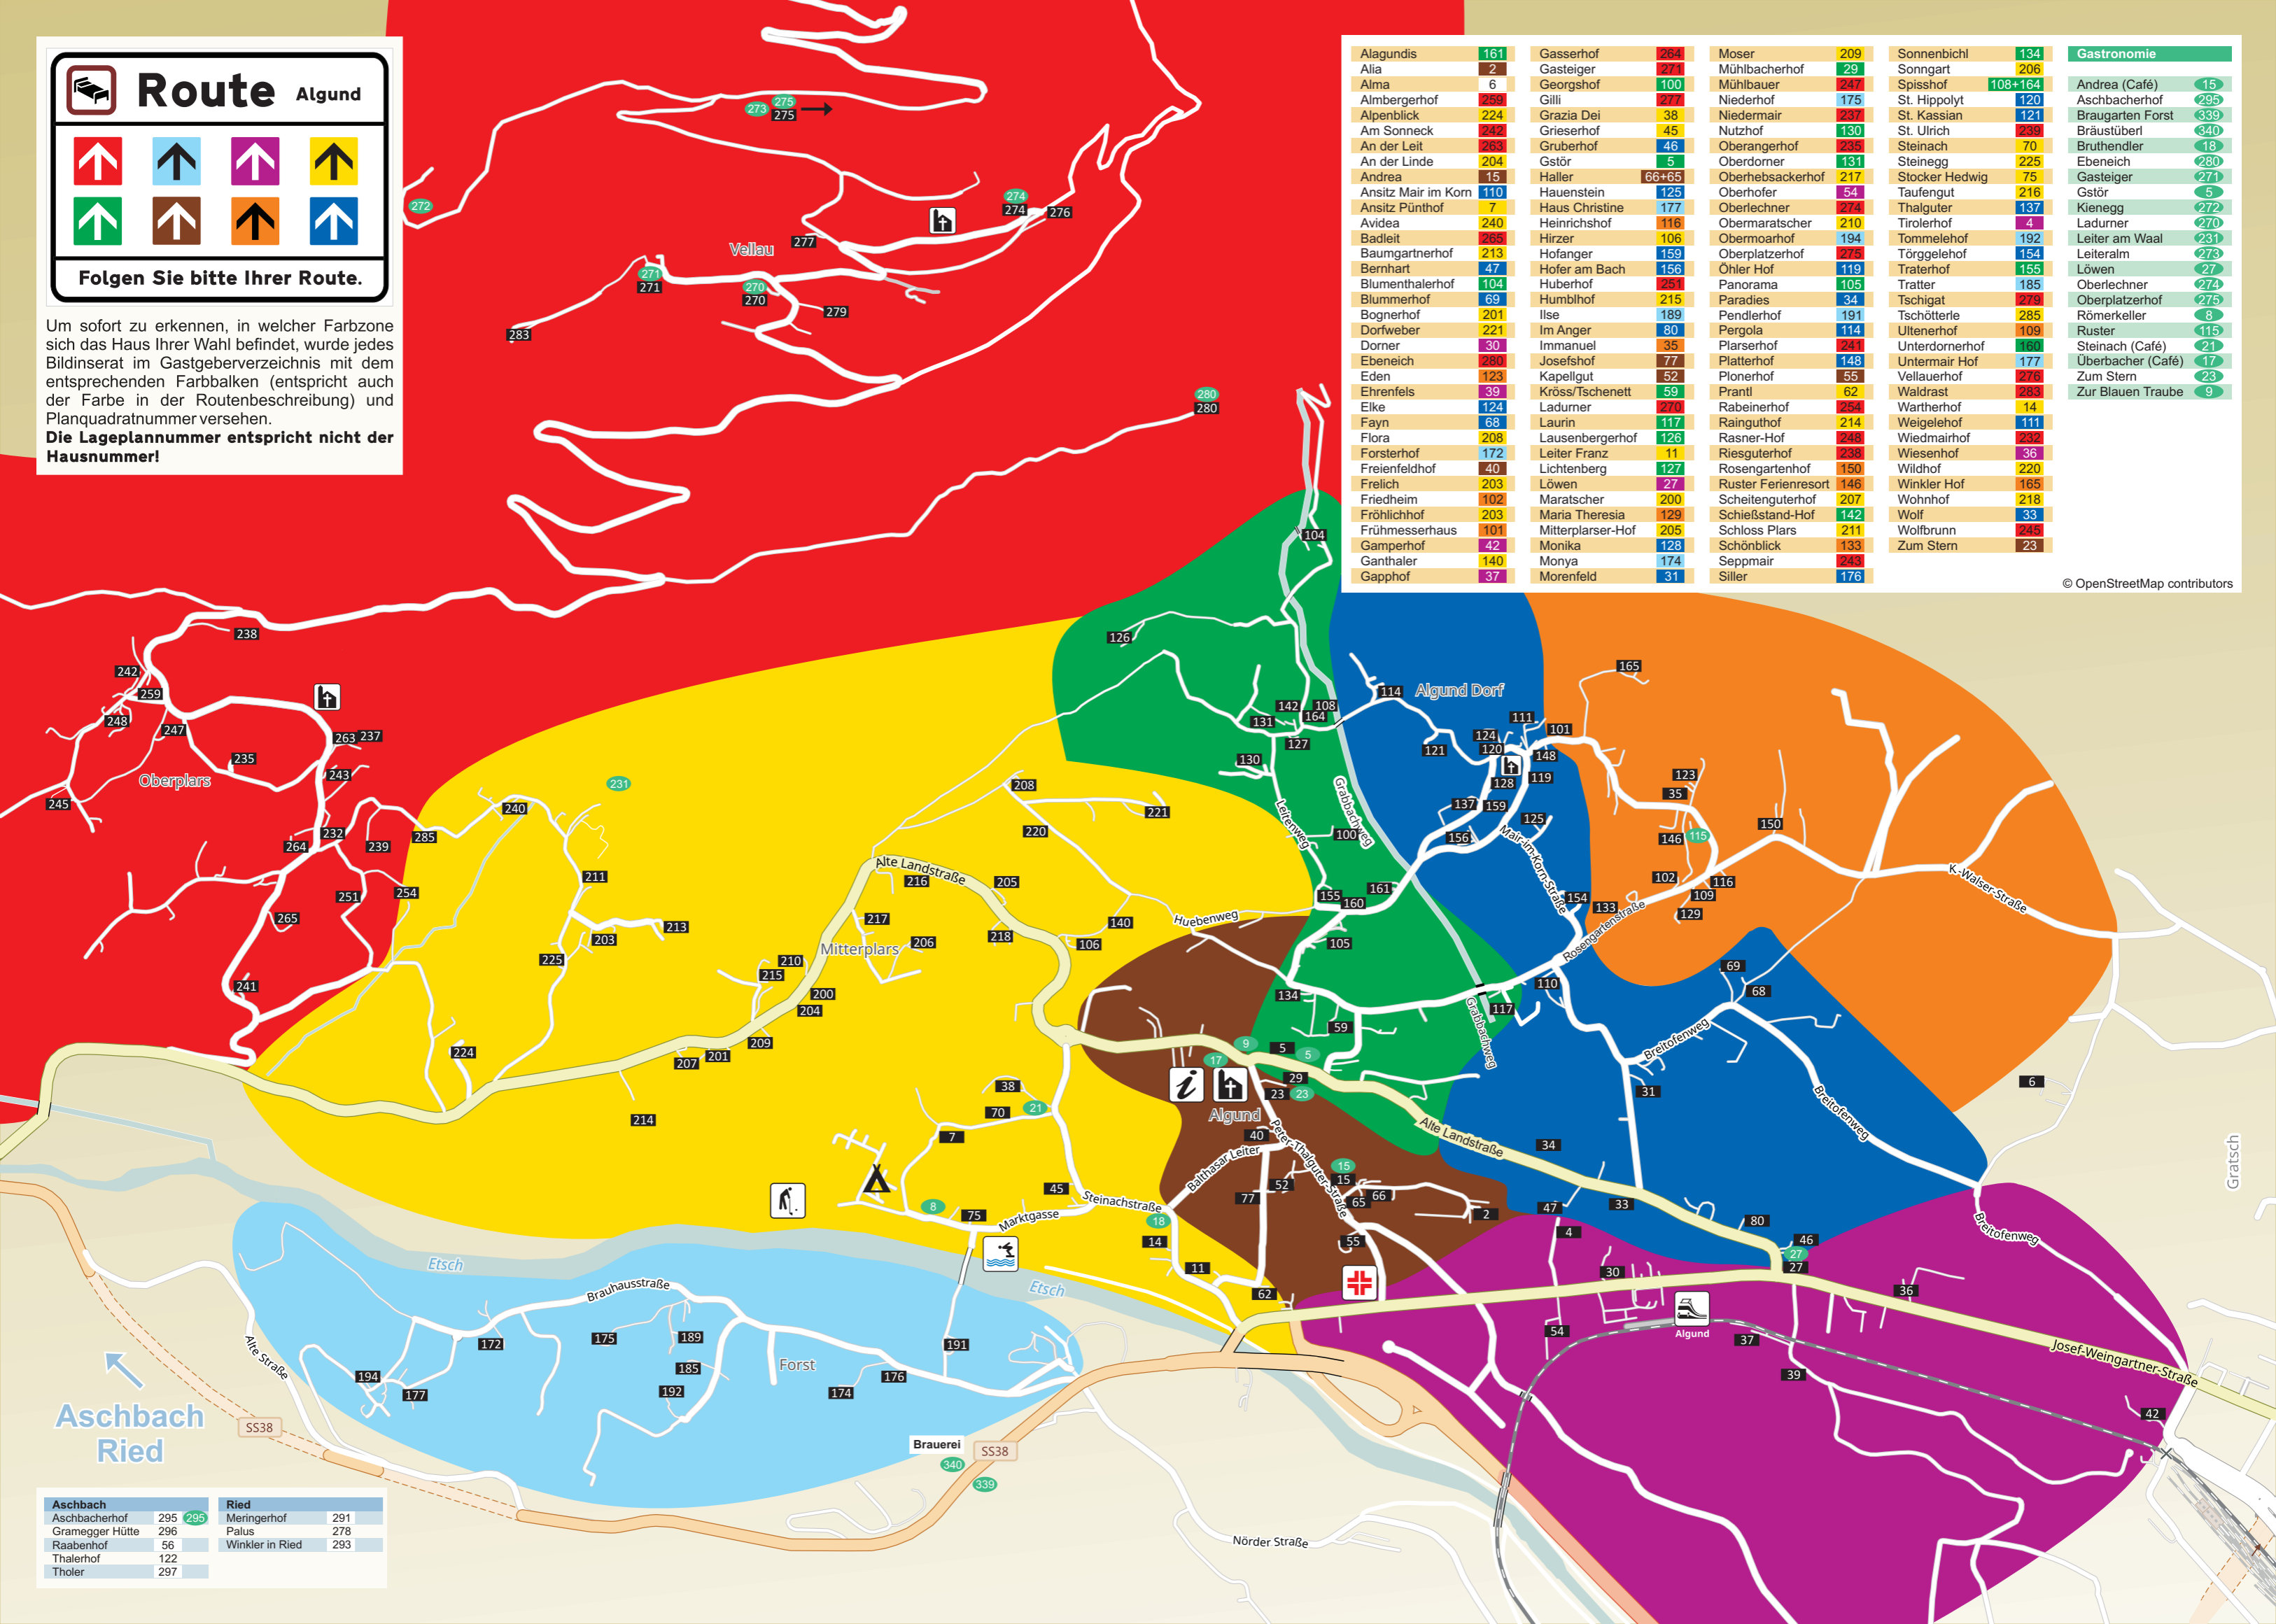

© OpenStreetMap contributors

Aschbach		Ried	
Aschbacherhof	295	Meringerhof	291
Gramegger Hütte	296	Palus	278
Raabenhof	56	Winkler in Ried	293
Thalerhof	122		
Tholer	297